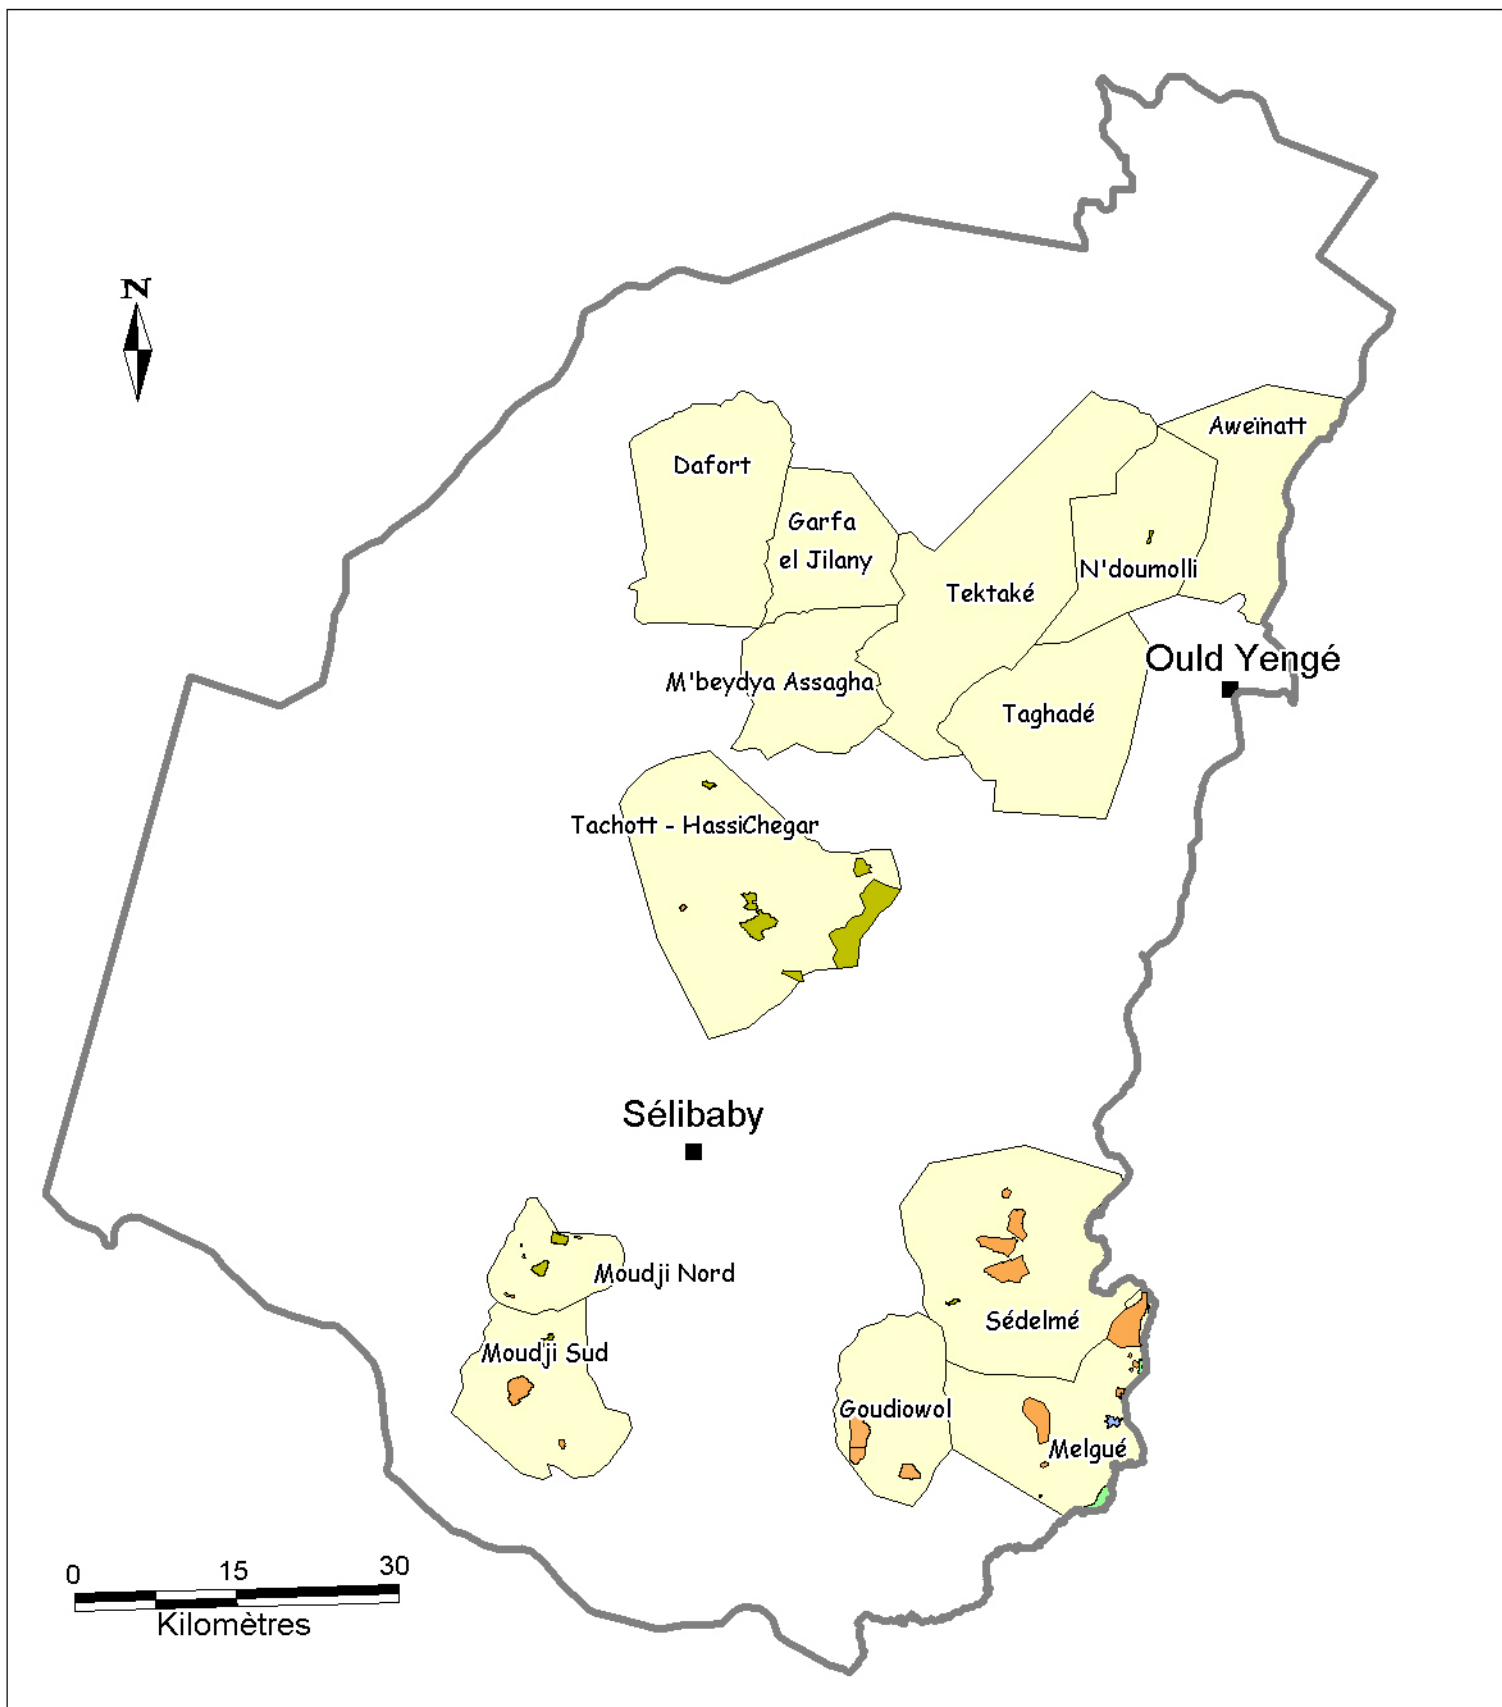

Régimes Particuliers mis en place au sein des Espaces de Gestion Locale Collective du Guidimakha

Région

Chef-lieu de département

Emprise GLC

Zones sous Régimes Particuliers

Préservation, Réhabilitation et Valorisation des Ressources Sylvopastorales

Préservation, Réhabilitation et Exploitation Durable des gommériaies

Préservation et Valorisation des Rôneraies

Securisation et Valorisation de la Cuvette de Melgué

Source : ProGRN (avril 2007)