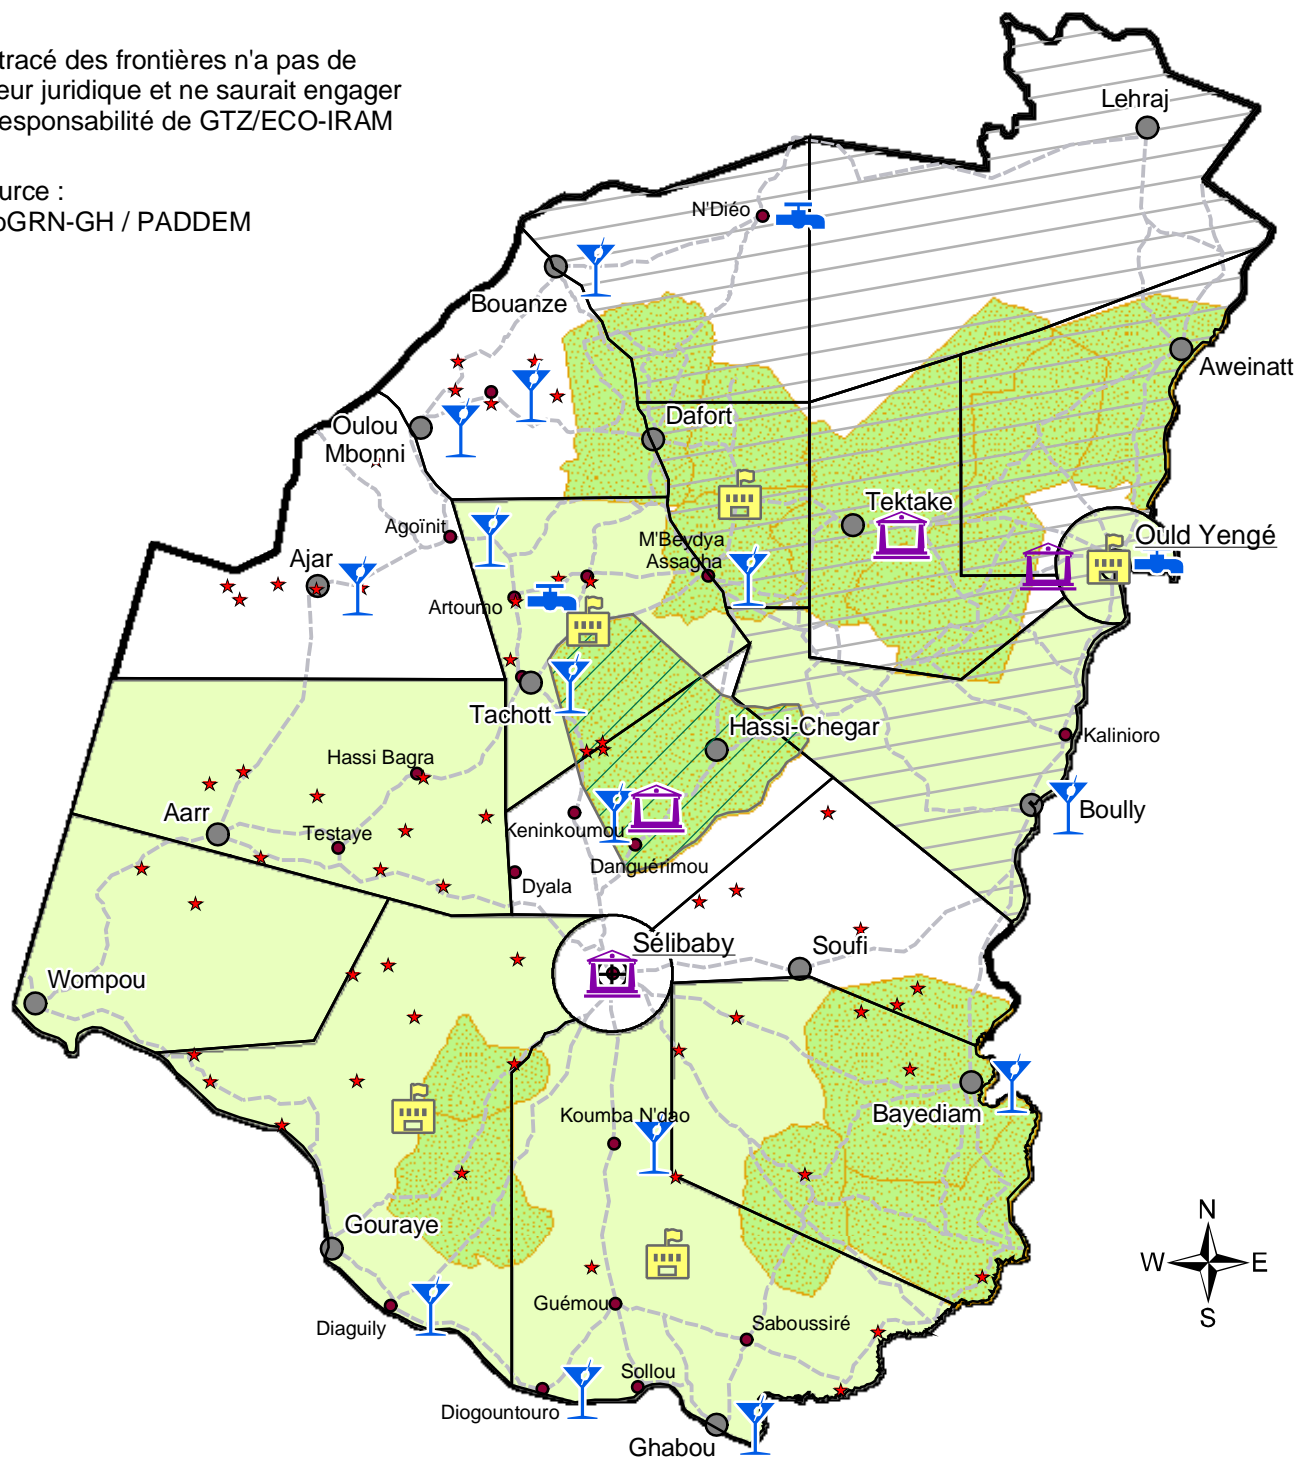

Principaux projets de développement intervenant au Guidimakha

Le tracé des frontières n'a pas de valeur juridique et ne saurait engager la responsabilité de GTZ/ECO-IRAM

Source :
ProGRN-GH / PADDEM

NB : Le programme Vaincre (CDHLCPI) intervient sur l'ensemble du territoire de la Wilaya

Légende

- | | | |
|------------------------------|-------------------------|-------------------------------------|
| ● Chef-lieu de commune | Développement local : | Appui décentralisation : |
| ▭ Limite régionale | ▨ PGRNG (KfW) | ▭ Programme Bonne Gouvernance (GTZ) |
| ▭ Territoire communal | ▨ Zone PASK (FIDA/OPEP) | ▭ PADDEM (Coop. Fr.) |
| ● Ville de plus de 1000 hbts | ▨ Commune PAIDEL (GRDR) | Aménagement de réseau d'eau : |
| --- Piste | ▨ ProGRN-GH (GTZ) | ▭ AEP (AFD) |
| ★ Village PDRC (BM) | | ▭ PRS2 (UE) |